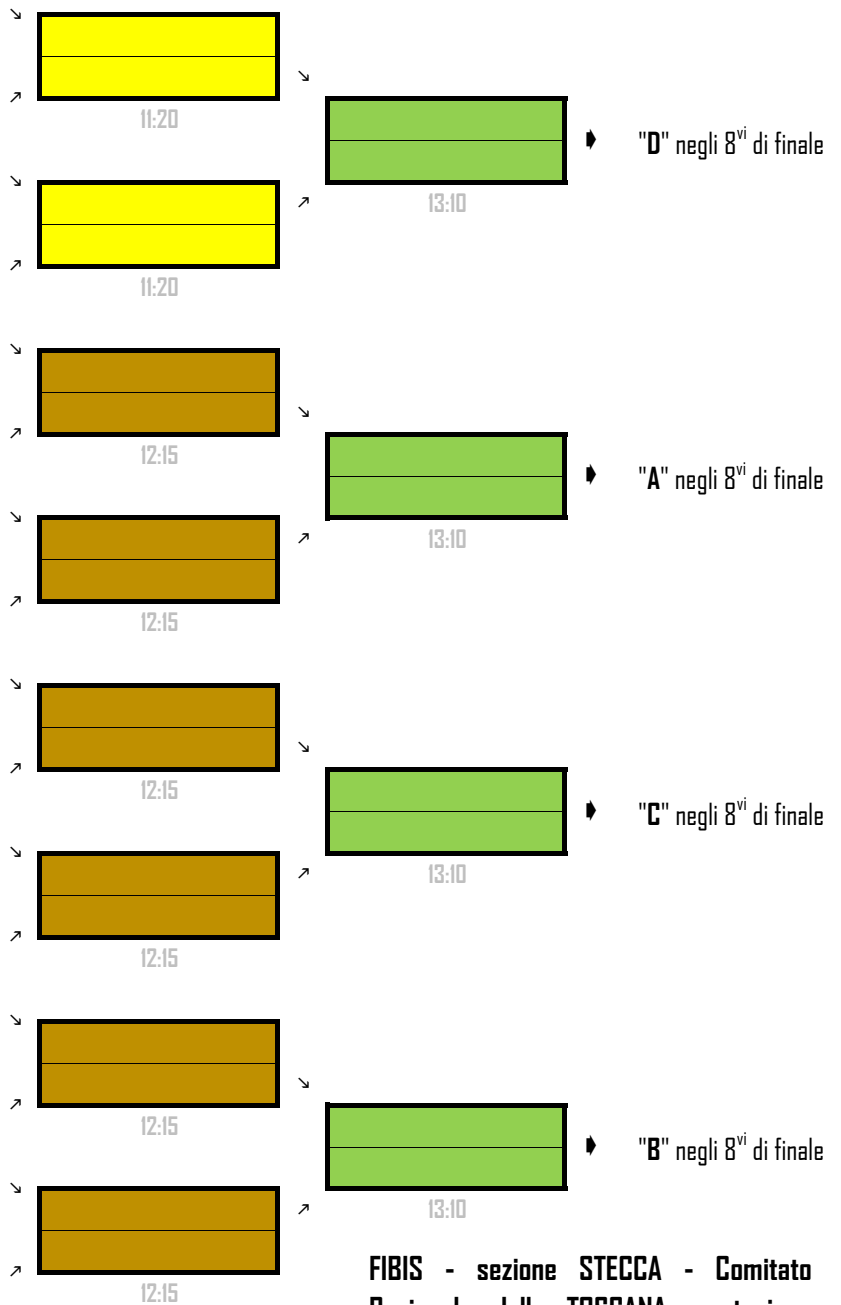

SESSANTAQUATTRESIMI di FINALE

09:30	16	Simone FRANCIOLI	Biliardo Follonica	GR
	41	Michele ACCOTI	B.C. Montecatini	PT
09:30	25	Piero BIANCHI	L'Acchito	LU
	32	Davide CASINI	Balalaika	PI
09:30	17	Michele SORRENTINO	discoteca Y	FI
	40	Stefano MATTEOLI	Bassamarea	FI
09:30	24	Massimo BARSOTTI	Acc. Pontedera	PI
	33	Claudio CAMPAGNI	Strabiliardo	FI
09:30	13	Fabio DEL ZOPPO	il Biliardo	PI
	44	Marco MASI	Bassamarea	FI
09:30	28	Marco ROSSETTI	G.S. Catnese	PI
	29	Paolo GIUSTI	Acc. Pontedera	PI
10:25	20	Gianni MONARI	Galciana	PO
	37	Jovan TEREZIU	Enjoy Lab	LI
10:25	21	Mauro BOCINI	Avane	FI
	36	Emanuele TERZUOLI	Bassamarea	FI
10:25	15	Claudio MARSILI	Acc. Pontedera	PI
	42	Simone PAVOLETTONI	Il Biliardo	PI
10:25	26	Giuseppe BARBIERI	Tavernuzze	FI
	31	Simone CACIAGLI	Acc. Pontedera	PI
10:25	18	Bruno BARDELLI	Eugenio Chiesa	PI
	39	Patrizio PINHEIRO	Palazzetto	LU
10:25	23	Remo BARSACCHI	Bassamarea	FI
	34	Gianfranco PARDINI	Bar Luciana	LU
11:20	14	Massimo RAZZANO	Red Lion	PO
	43	Nunzio SILVESTRO	Biliardo Club	LU
11:20	27	Giacomo FERRO	ALL IN Figline	FI
	30	Enrico VANNACCI	Marameo	PT
11:20	19	Iuri MEZZANOTTE	Bassamarea	FI
	38	Marco CHESI	discoteca Y	FI
11:20	22	Alessandro RISALITI	Accademia Prato	PO
	35	Stefano GENSINI	San Quirico	FI