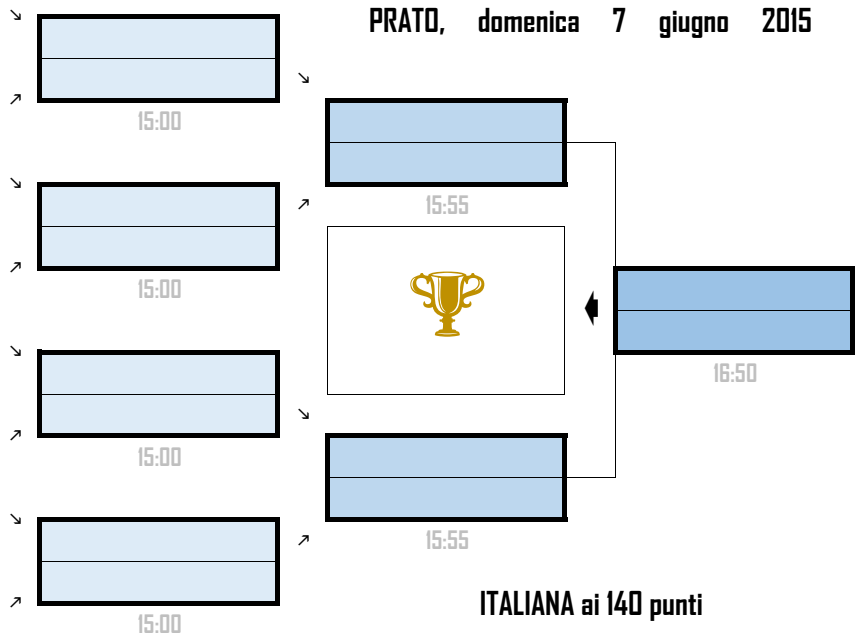

SESSANTAQUATTRESIMI di FINALE

09:30	16	Simone FRANCIOLI	Biliardo Follonica	GR
	41	Michele ACCOTI	B.C. Montecatini	PT
09:30	25	Piero BIANCHI	L'Acchito	LU
	32	Davide CASINI	Balalaika	PI
09:30	17	Michele SORRENTINO	discoteca Y	FI
	40	Stefano MATTEOLI	Bassamarea	FI
09:30	24	Massimo BARSOTTI	Acc. Pontedera	PI
	33	Claudio CAMPAGNI	Strabiliardo	FI
09:30	13	Fabio DEL ZOPPO	il Biliardo	PI
	44	Marco MASI	Bassamarea	FI
09:30	28	Marco ROSSETTI	G.S. Catnese	PI
	29	Paolo GIUSTI	Acc. Pontedera	PI
10:25	20	Gianni MONARI	Galciana	PO
	37	Jovan TEREZIU	Enjoy Lab	LI
10:25	21	Mauro BOCINI	Avane	FI
	36	Emanuele TERZUOLI	Bassamarea	FI
10:25	15	Claudio MARSILI	Acc. Pontedera	PI
	42	Simone PAVOLETTONI	Il Biliardo	PI
10:25	26	Giuseppe BARBIERI	Tavernuzze	FI
	31	Simone CACIAGLI	Acc. Pontedera	PI
10:25	18	Bruno BARDELLI	Eugenio Chiesa	PI
	39	Patrizio PINHEIRO	Palazzetto	LU
10:25	23	Remo BARSACCHI	Bassamarea	FI
	34	Gianfranco PARDINI	Bar Luciana	LU
11:20	14	Massimo RAZZANO	Red Lion	PO
	43	Nunzio SILVESTRO	Biliardo Club	LU
11:20	27	Giacomo FERRO	ALL IN Figline	FI
	30	Enrico VANNACCI	Marameo	PT
11:20	19	Iuri MEZZANOTTE	Bassamarea	FI
	38	Marco CHESI	discoteca Y	FI
11:20	22	Alessandro RISALITI	Accademia Prato	PO
	35	Stefano GENSINI	San Quirico	FI

OTTAVI di FINALE

14:05	1	Gianluca BURCHIELLI	Acc. Pontedera	PI
	D			
13:10	8	Massimo RIMEDIOTTI	Accademia Prato	PO
	9	Massimiliano COLORETTI	Eugenio Chiesa	PI
14:05	4	Riccardo MANNELLI	A.B. San Marcello	PT
	A			
13:10	5	Stefano MARTINI	Marameo	PT
	12	Alberto PEZZATINI	Trilogy Club	LI
14:05	2	Vito DONATIELLO	B.C. Montecatini	PT
	C			
14:05	7	Graziano FRANGIONI	Avane	FI
	10	Camillo MENICHETTI	Progetto 5	FI
14:05	3	Valerio GUMINA	Eugenio Chiesa	PI
	B			
14:05	6	Alessandro GIANNINI	Barcollo	PI
	11	Gianni BARONI	Gorziana Club	MS

FIBIS - sezione STECCA - Comitato Regionale della TOSCANA - stagione agonistica 2014/2015 - POULE FINALE REGIONALE di 1^a CATEGORIA - ACCADEMIA PRATO, domenica 7 giugno 2015