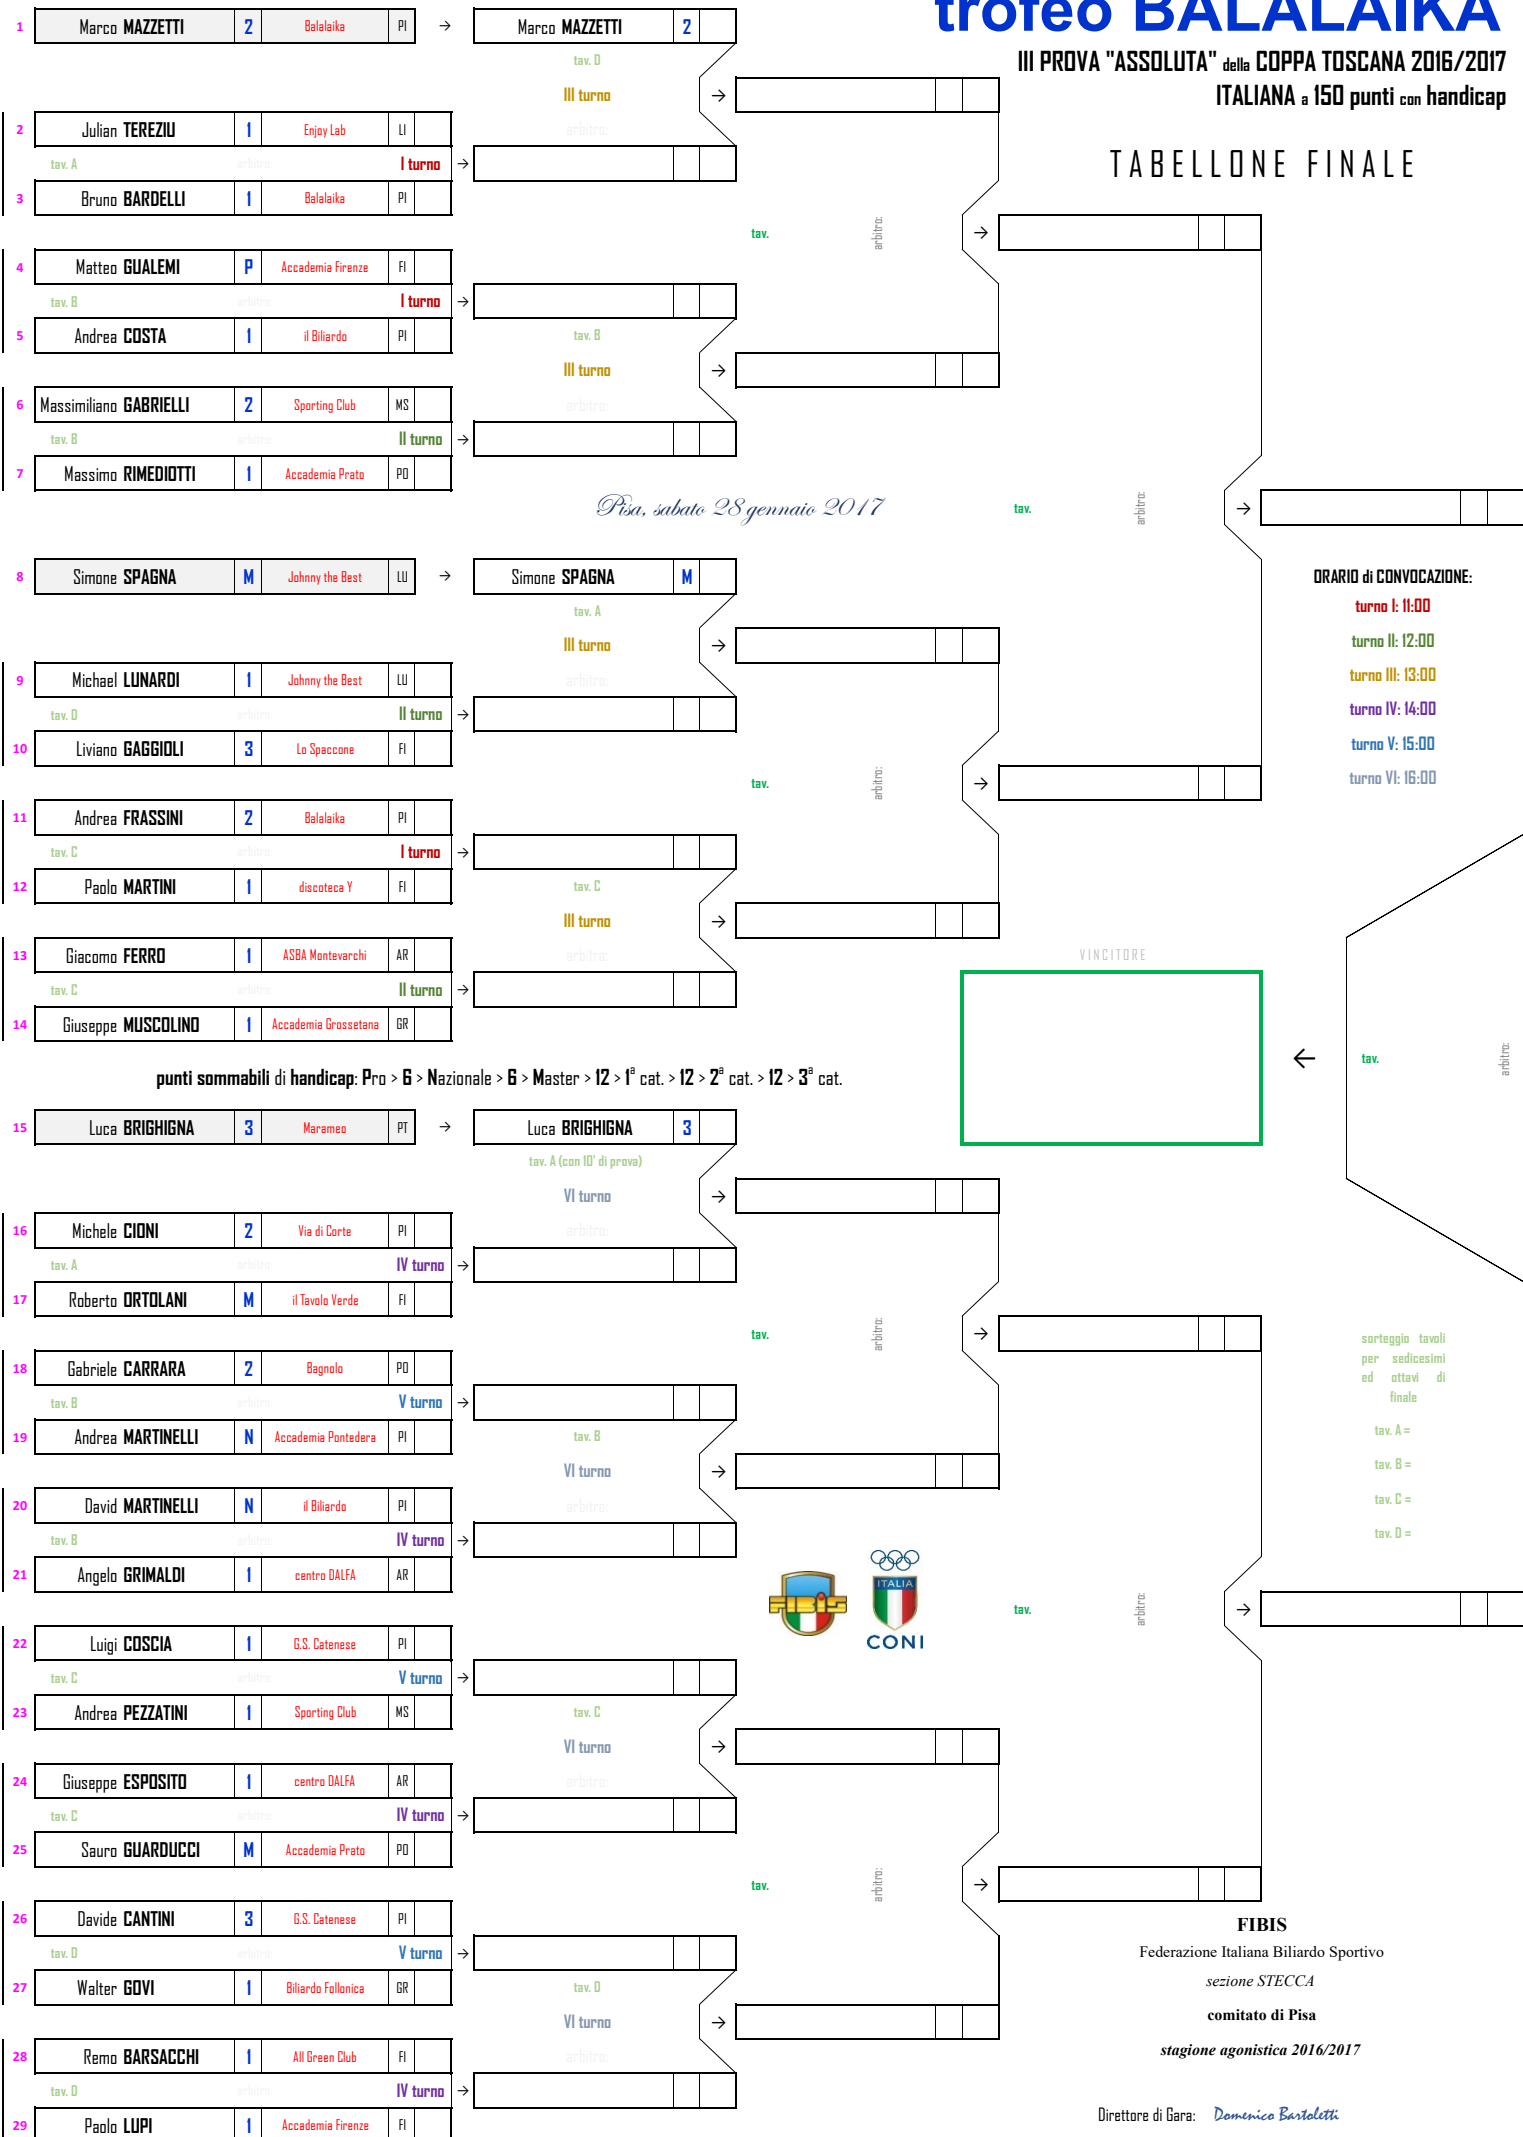

trofeo BALALAIKA

III PROVA "ASSOLUTA" della COPPA TOSCANA 2016/2017
ITALIANA a 150 punti con handicap

TABELLONE FINALE

Pisa, sabato 28 gennaio 2017

ORARIO di CONVOCAZIONE:

- turno I: 11:00
- turno II: 12:00
- turno III: 13:00
- turno IV: 14:00
- turno V: 15:00
- turno VI: 16:00

punti sommabili di handicap: Pro > 6 > Nazionale > 6 > Master > 12 > 1ª cat. > 12 > 2ª cat. > 12 > 3ª cat.