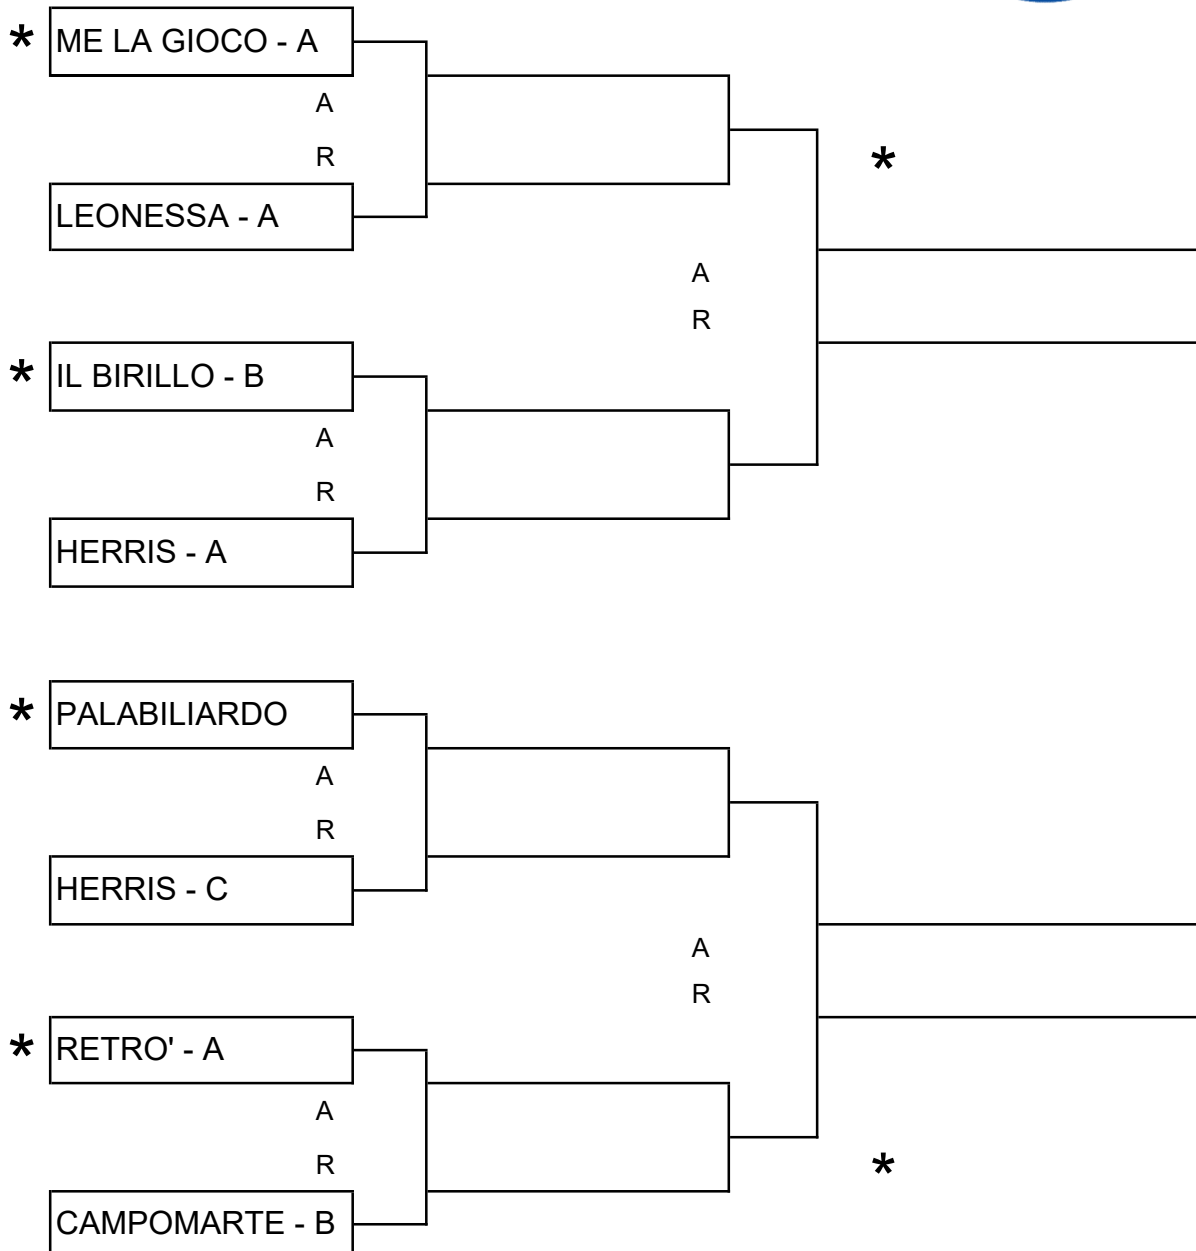

F.I.Bi.S. CAMPIONATO A SQUADRE PER C.S.B. BRESCIA-CREMONA-MANTOVA 2019-2020

GIRONE - A

La squadra con l'asterisco* gioca la prima partita nel proprio C.S.B.