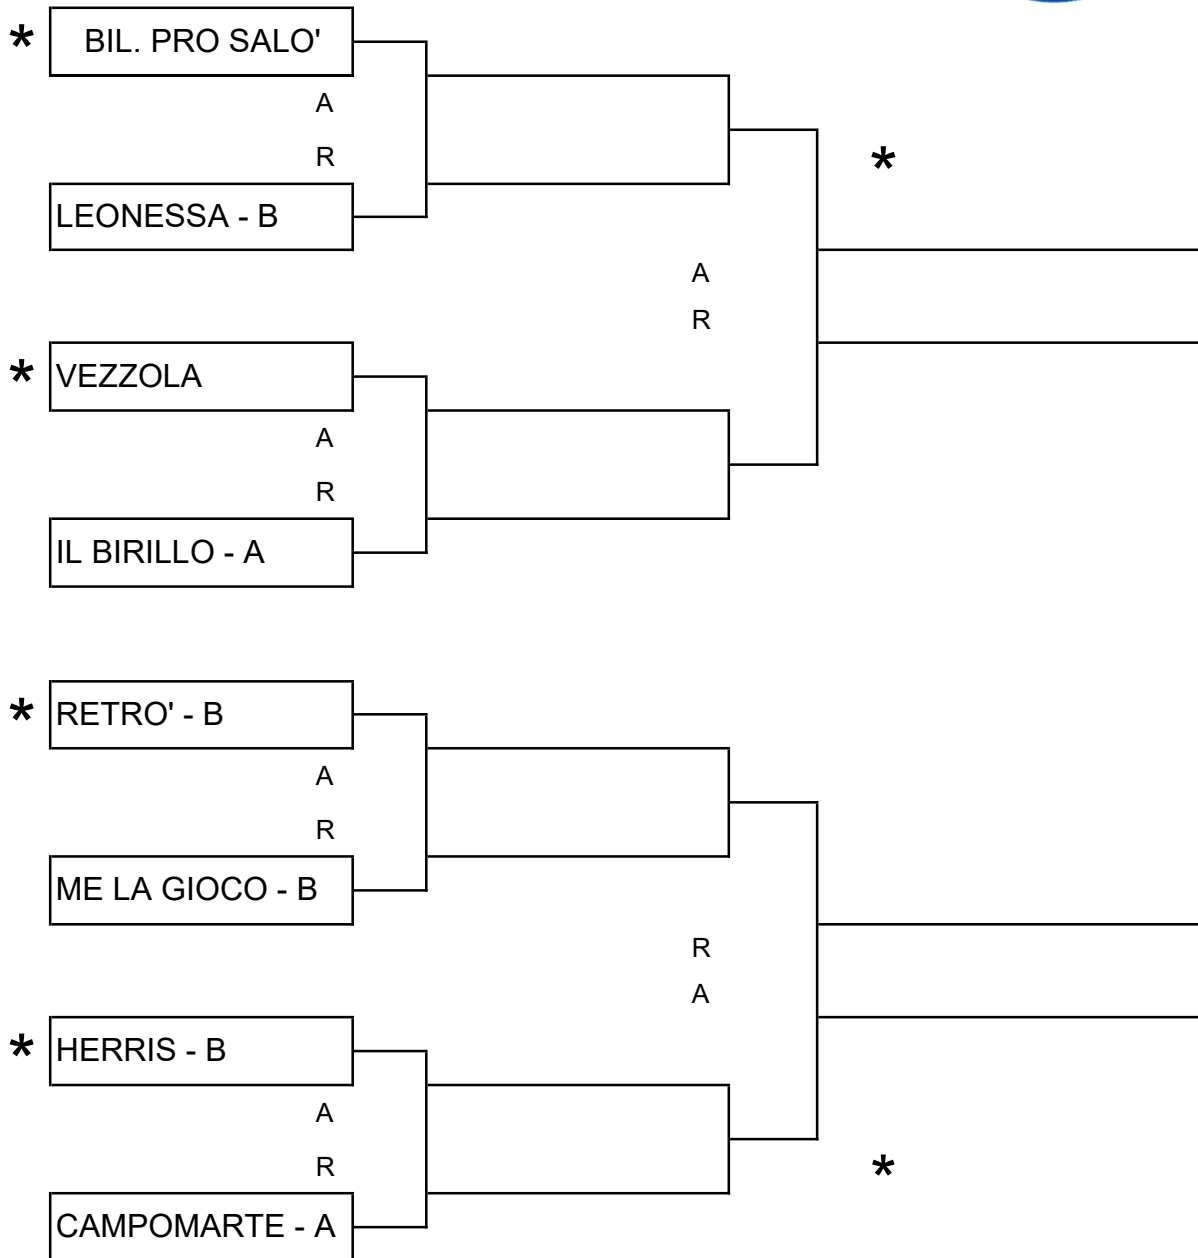

F.I.Bi.S. CAMPIONATO A SQUADRE PER C.S.B. BRESCIA-CREMONA-MANTOVA 2019-2020

GIRONE - B

La squadra con l'asterisco* gioca la prima partita nel proprio C.S.B.