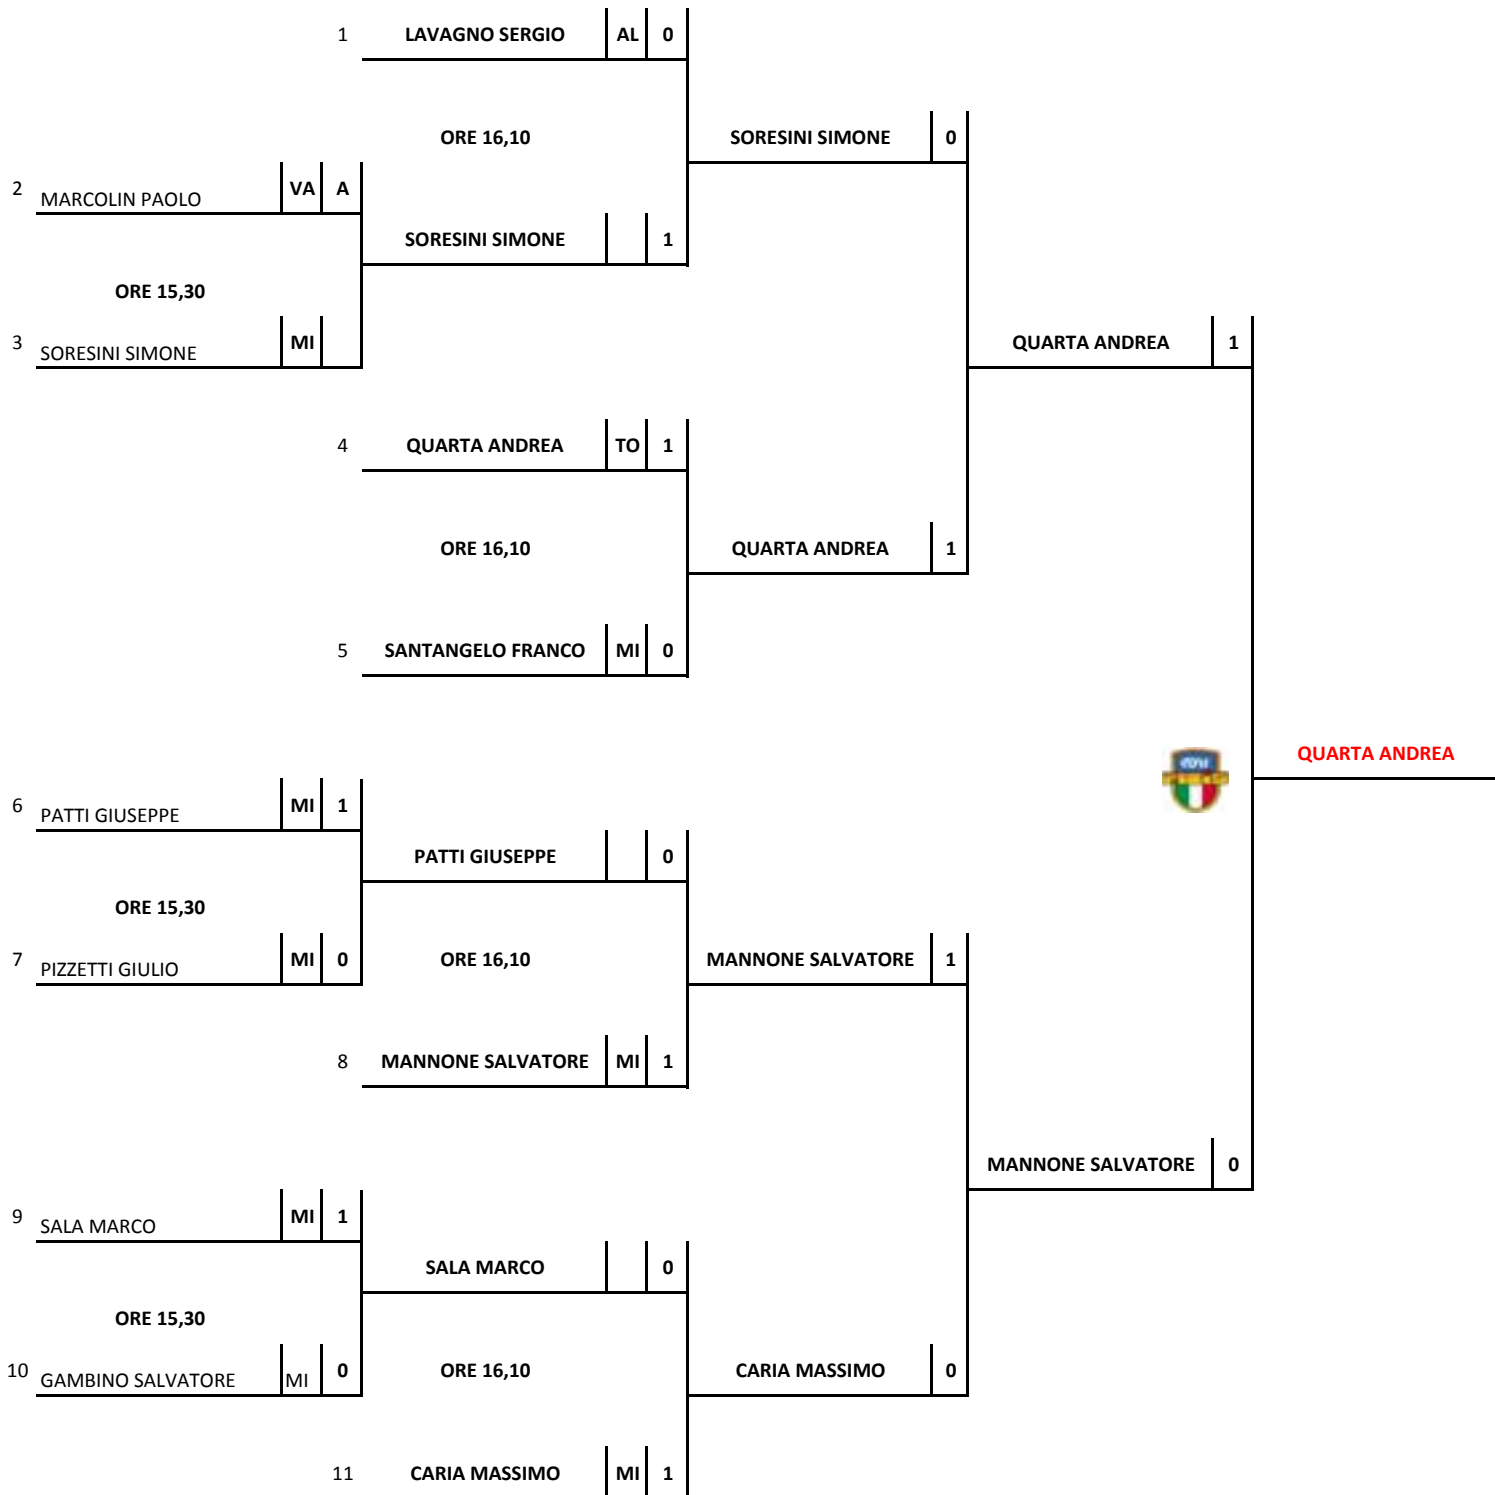

## MEMORIAL GIANNI BOMBARDI

**REGIONALE**  
TUTTI DOPPI AI 600 PUNTI