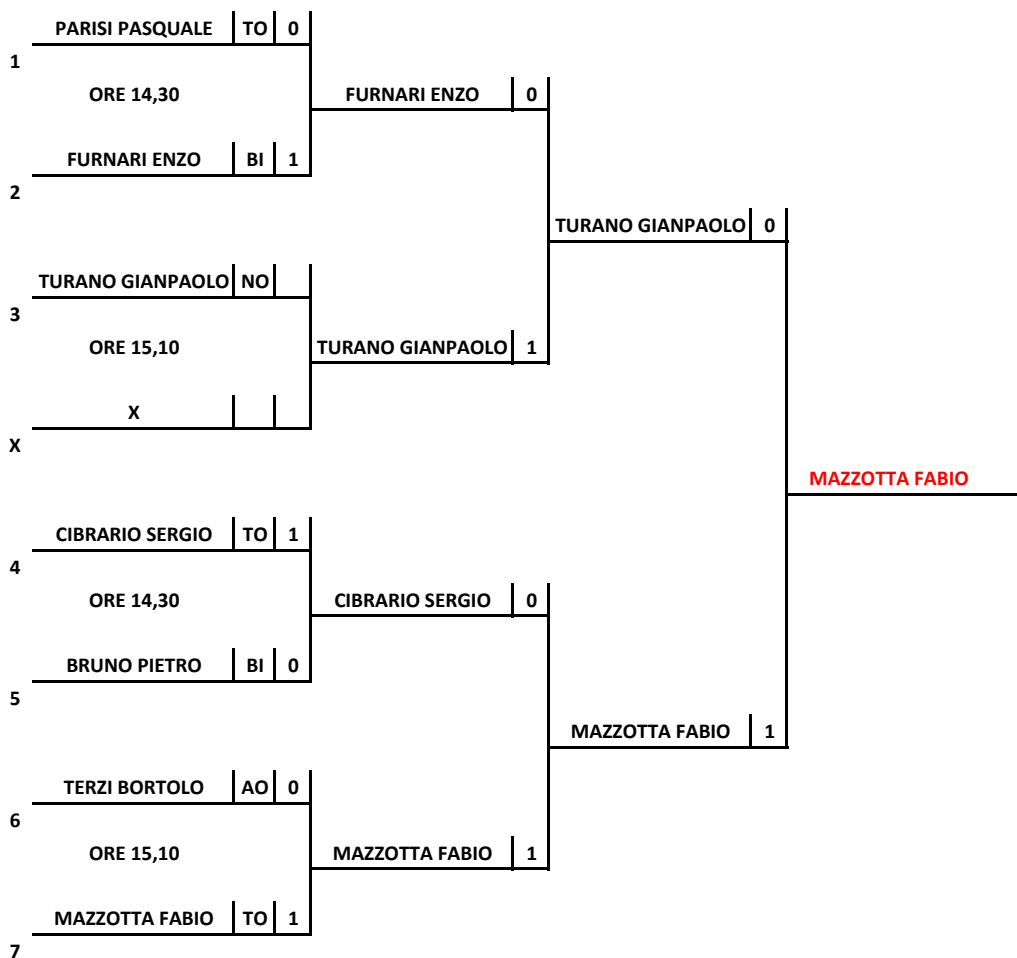

MEMORIAL GIANNI BOMBARDI

REGIONALE
 TUTTI DOPPI AI 600 PUNTI